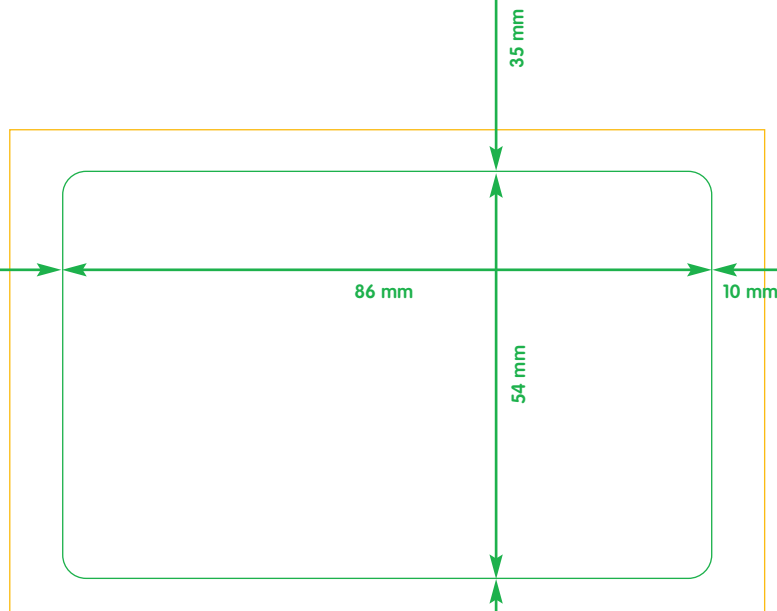

Datenblatt

DK-STOFO-LAB002 Palette

DIN A4 mit einem integriertem Etikett 86 x 54 mm

Technische Daten:

- Brief: DIN A4
- Etikett: 86 x 54 mm
- Stand: 35 mm von oben und 10 mm von rechts
- Papier: 80g hf ws
- Druck: Artikelnummer in schwarz

Verpackungseinheit: 1 Palette mit 156 Kartons / 500 Blatt pro Karton

Versandgewicht: ca. 600 kg / 3,8 kg pro Karton

[Zum Artikel im Onlineshop](#)

208 mm